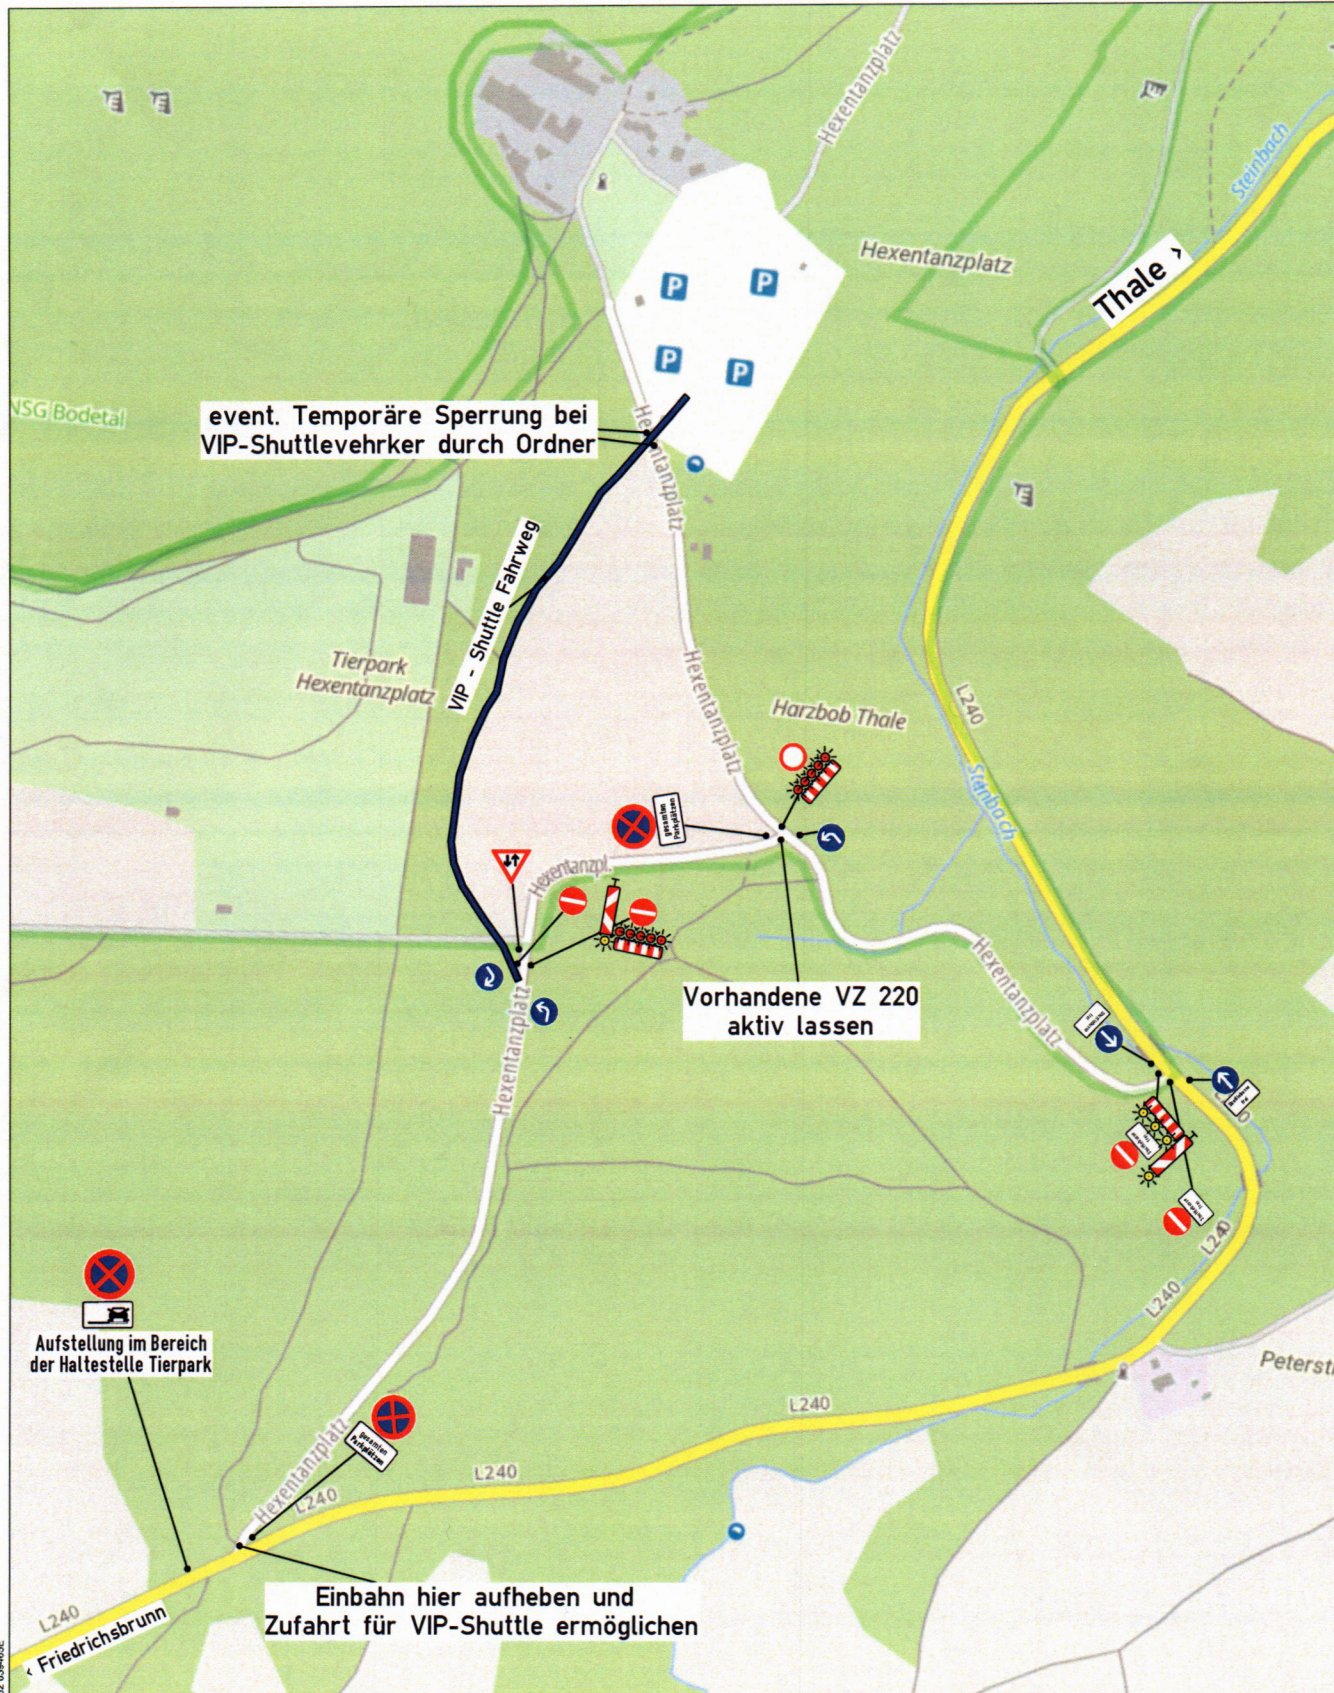

Walpurgisnacht Thale 2026

Maßstab 1:30.250

Bezugssystem: ETRS1989UTMZone32N

Sachsen-Anhalt-Viewer

32 639634E

5733978N gem. A-Karte 2024

Walpurgisnacht Thale 2026

Detail Thale

Maßstab 1:6.042

Bezugssystem: ETRS 1989 UTM Zone 32N

Sachsen-Anhalt-Viewer

erstellt am: 11.04.2024

© GeoBasis-DE / LVermGeo 2023

5732159N
32 639485E
per: A.Krüger 2023

Walpurgisnacht Thale 2026

0 0,065 0,13 0,195
Kilometer
Maßstab 1:3.288
Bezugssystem: ETRS 1989 UTM Zone 32N

Sachsen-Anhalt-Viewer
erstellt am: 11.04.2024
© GeoBasis-DE / LVermGeo 2023

Detail Hexentanzplatz