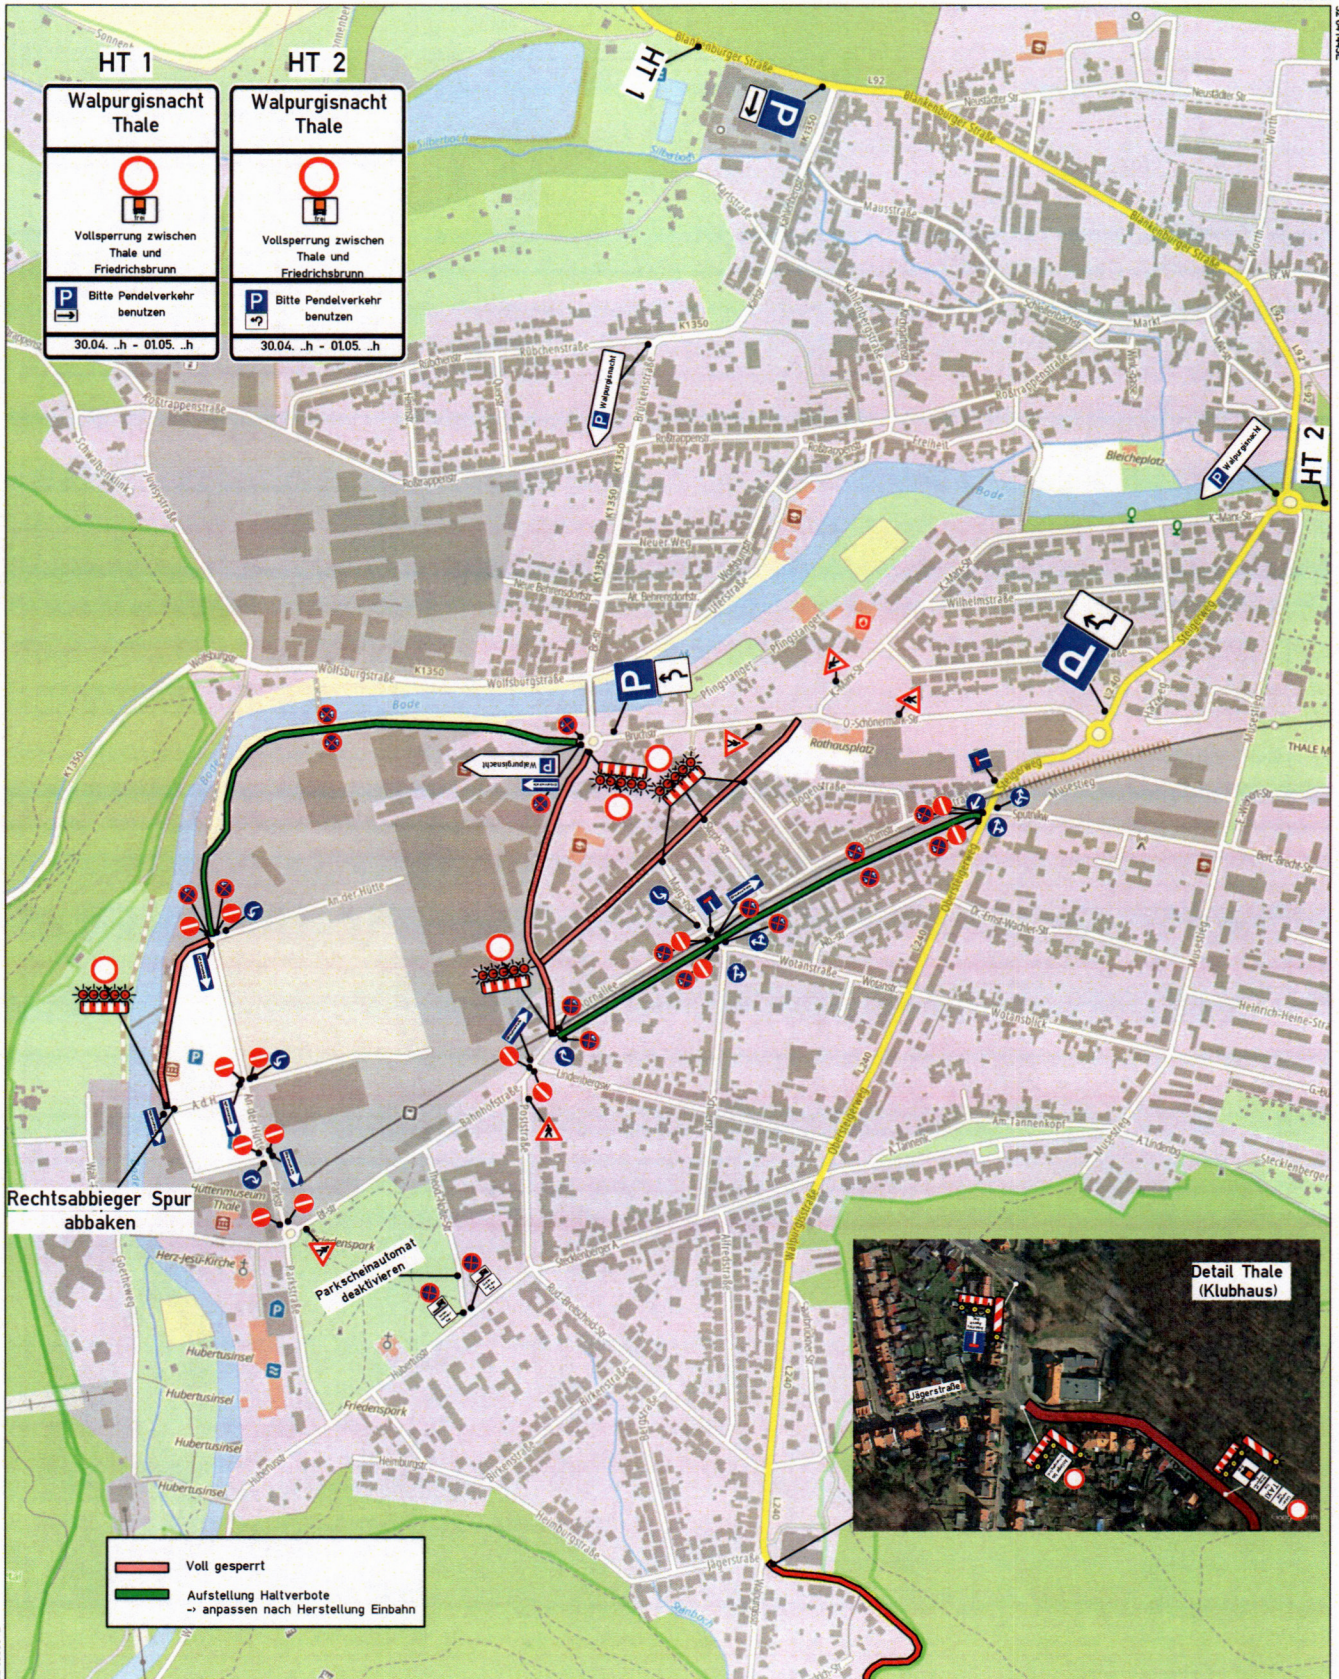

Walpurgisnacht Thale 2026

Maßstab 1:30.250

Bezugssystem: ETRS1989UTMZone32N

Sachsen-Anhalt-Viewer

32 639634E

5733978N gem. A-Karte 2024

Walpurgisnacht Thale 2026

Detail Thale

Maßstab 1:6.042

Bezugssystem: ETRS 1989 UTM Zone 32N

Sachsen-Anhalt-Viewer

erstellt am: 11.04.2024

© GeoBasis-DE / LVermGeo 2023

5732159N
32 639485E
per: A.Krüger 2023

Walpurgisnacht Thale 2026

0 0,065 0,13 0,195
Kilometer
Maßstab 1:3.288
Bezugssystem: ETRS 1989 UTM Zone 32N

Sachsen-Anhalt-Viewer
erstellt am: 11.04.2024
© GeoBasis-DE / LVermGeo 2023

Detail Hexentanzplatz